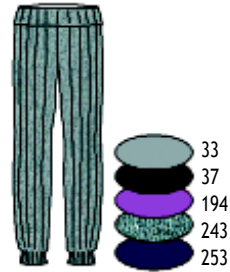

33  
37  
194  
243  
253

**4019 SKINCANSHORT**

T.: 10 - S - M - L  
100% Acrílico

13  
19  
26  
28  
33  
37

**5022 PANTALCURT 3/4**

T.: 2 - 4 - 6 - 8 - 10 - 12  
XS - S - M - L - XL - XXL  
90% Algodón  
10% Lycra

33  
37  
194  
243  
253

**6162 JERCAN**

T.: 10 - S - M - L  
100% Acrílico

6162

5059

2304

33  
37  
194  
243  
253

**2304 POLCAN**

T.: M  
100% Acrílico

33  
37  
194  
243  
253

**5059 PANCANSHORT**

T.: 10 - S - M - L  
100% Acrílico

6163

**6163 MANCAN**

T.: 10 - S - M - L  
100% Acrílico

**5060 PANCAN**

T.: 10 - S - M - L  
100% Acrílico

5060

4018

**4018 SKINCAN**

T.: 10 - S - M - L  
100% Acrílico

4015

2301

**4015 SKINSHORTSURSTRAP**